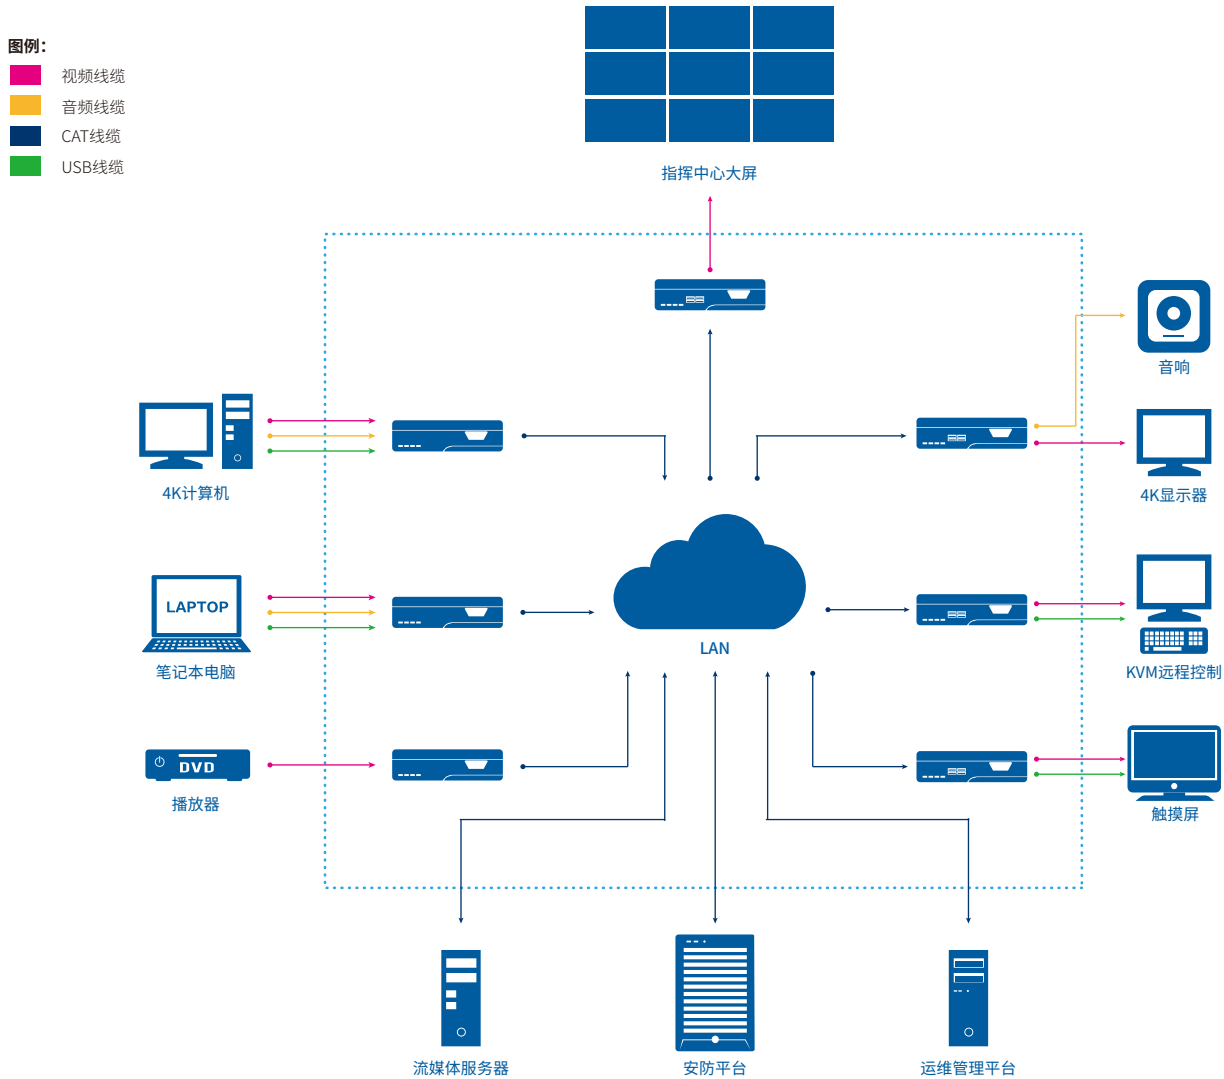

KLOUD-MINI产品简介

KLOUD-MINI网络分布式系列产品是淳中科技股份有限公司开发的专业的高清网络分布式编解码产品。KLOUD-MINI系列采用了最新的H.265高性能视频压缩算法,具备带宽占用低,传输延时小,清晰度高,画质保真度高和稳定性高等特点。系统具备完善的分布式矩阵切换,分布式坐席管理以及分布式大屏拼接功能,可广泛应用于机场空管、广播电视、银行金融、能源建设、教育教学等多种行业。

适用行业

 教育科研	 政府公告	 新闻出版	 行政管理	 会议中心	 展览展示	 安防教育	 家电销售

KLOUD-MINI拓扑图