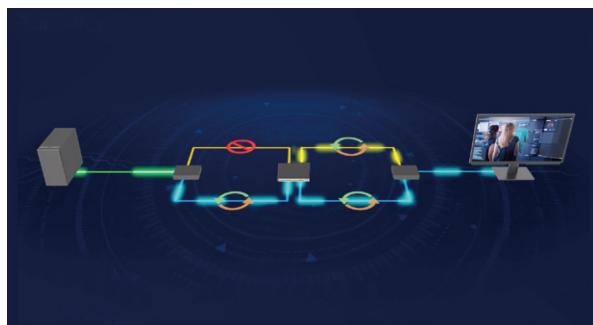

### USB数据透传

支持坐席节点与远端电脑主机的USB数据透传,可支持U盘、Ukey、CA认证、移动硬盘、移动光驱、摄像头、打印机、触摸屏等多种USB外设的使用。

### 一体化设计

节点采用一体化设计,同一节点可通过配置实现解码显示,矩阵切换,坐席管理或大屏拼接的功能。