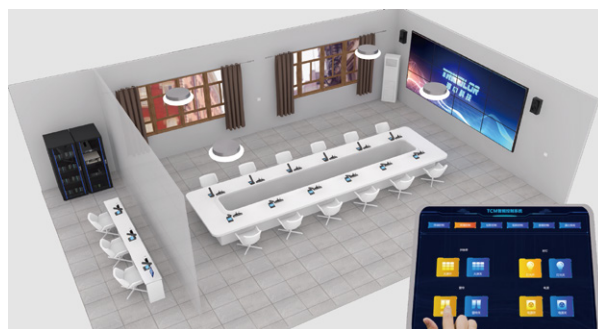

环境控制

具备环境控制功能,可通过平板或电脑对周边设备进行控制,如灯光,窗帘,大屏开关等。